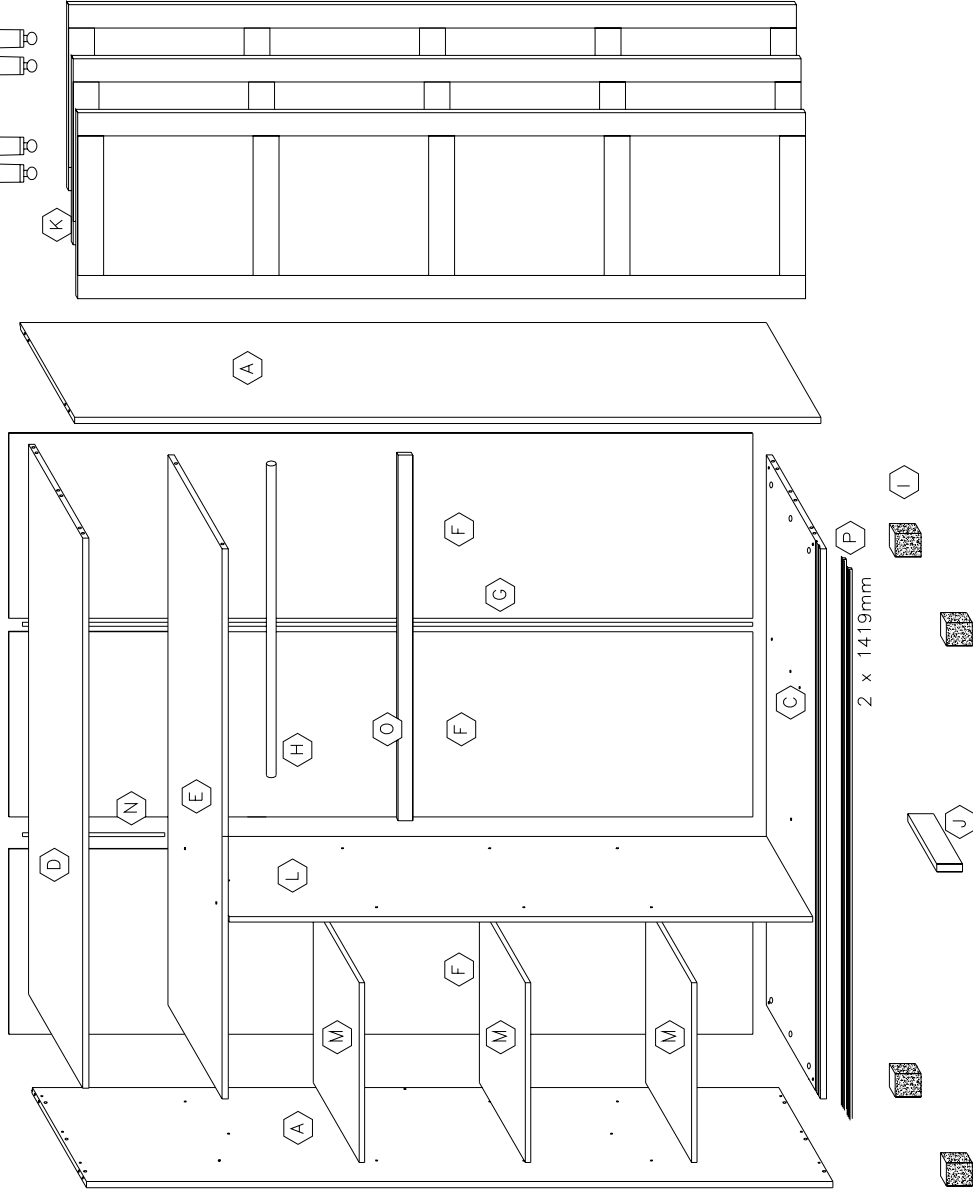

WOODSTOCK 3

3 h.

- 1 20x 8x30mm
- 2 16x
- 3 12x
- 4 4x
- 5 24x 3,5x15mm
- 6 1x 7x50mm
- 7 2x
- 8 1x (50pcs)
- 9 6x
- 10 6x
- 11 6x
- 12 1x
- 13 4x 4,0x40mm
- 14 2x 3,5x25mm
- 15 2x 5x40mm
- 16 12x
- 17 3x 6x30mm
- 18 1x
- 19 6x
- 20 2x

(D) TÜREN EINSTELLUNG
(GB) ADJUSTMENT OF THE DOORS
(F) AJUSTAGE DES PORTES
(ESP) AJUSTE DE PUERTAS
(DK) LÅGE JUSTERING