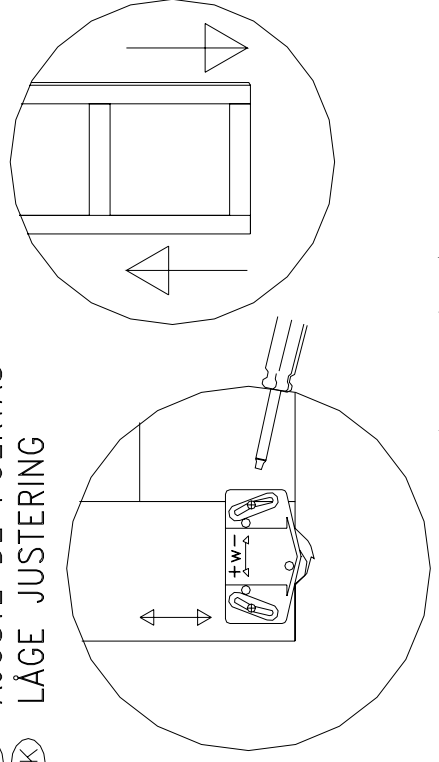

- 1 20x 8x30mm
- 2 16x
- 3 12x
- 4 4x
- 5 24x 3,5x15mm
- 6 1x 7x50mm
- 7 2x
- 8 1x (50pcs)
- 9 6x
- 10 6x
- 11 6x
- 12 1x
- 13 4x 4,0x40mm
- 14 2x 3,5x25mm
- 15 2x 5x40mm
- 16 12x
- 17 3x 6x30mm
- 18 1x
- 19 6x
- 20 2x

(D) TÜREN EINSTELLUNG
(GB) ADJUSTMENT OF THE DOORS
(F) AJUSTAGE DES PORTES
(ESP) AJUSTE DE PUERTAS
(DK) LÅGE JUSTERING