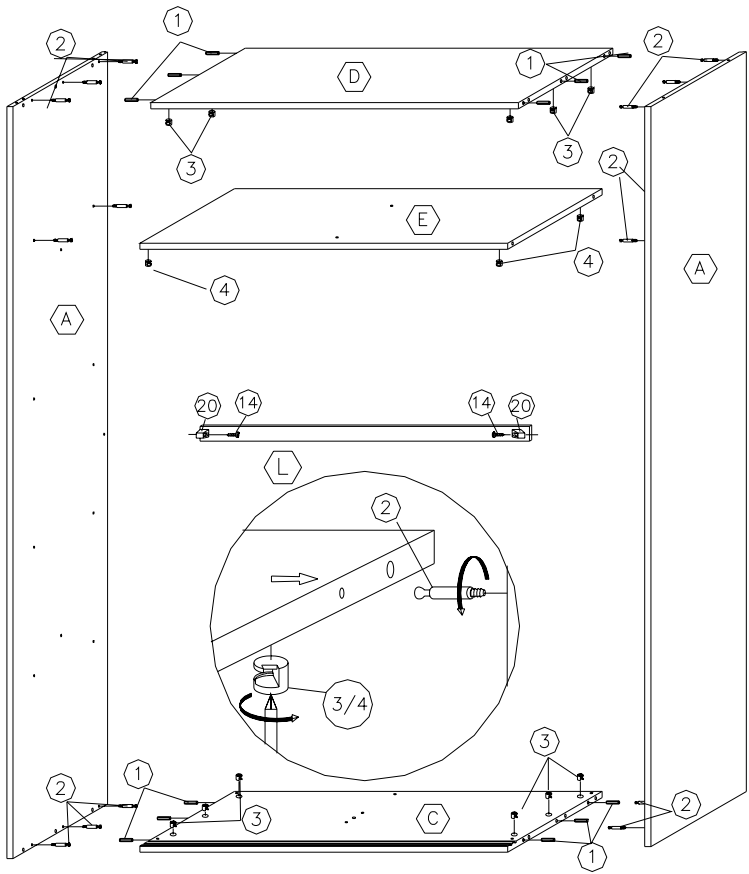

WOODSTOCK 2

DK 21.03.05 A0 / Woodstock 2 - s 3