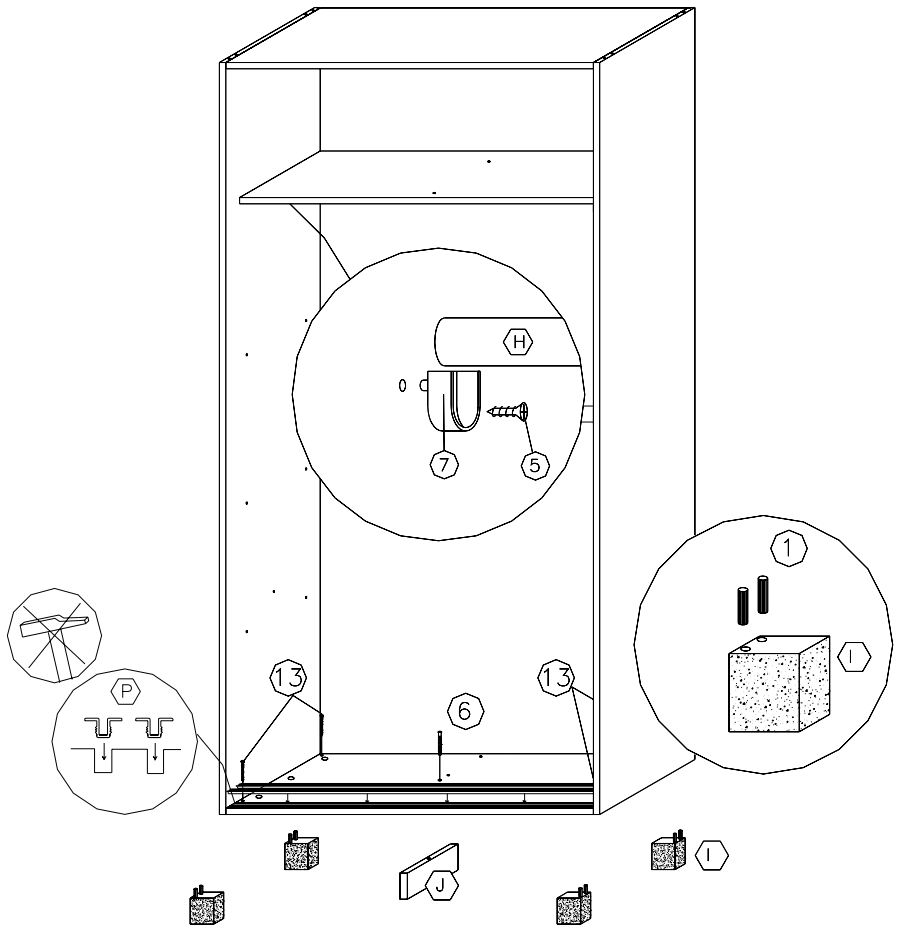

WOODSTOCK 2

DK 21.03.05 A0 / Woodstock 2 - s 3