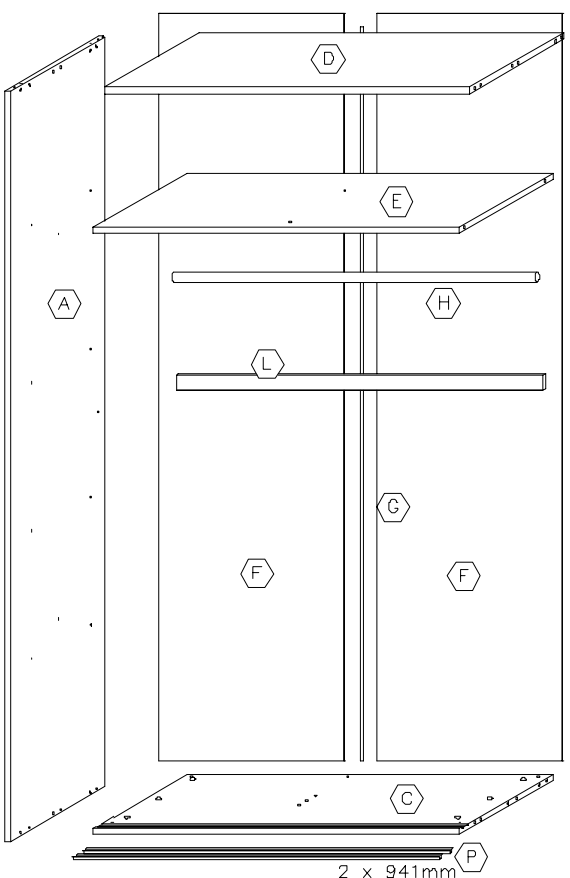

(D) TÜREN EINSTELLUNG
(GB) ADJUSTMENT OF THE DOORS
(F) AJUSTAGE DES PORTES
(ESP) AJUSTE DE PUERTAS
(DK) LÅGE JUSTERING