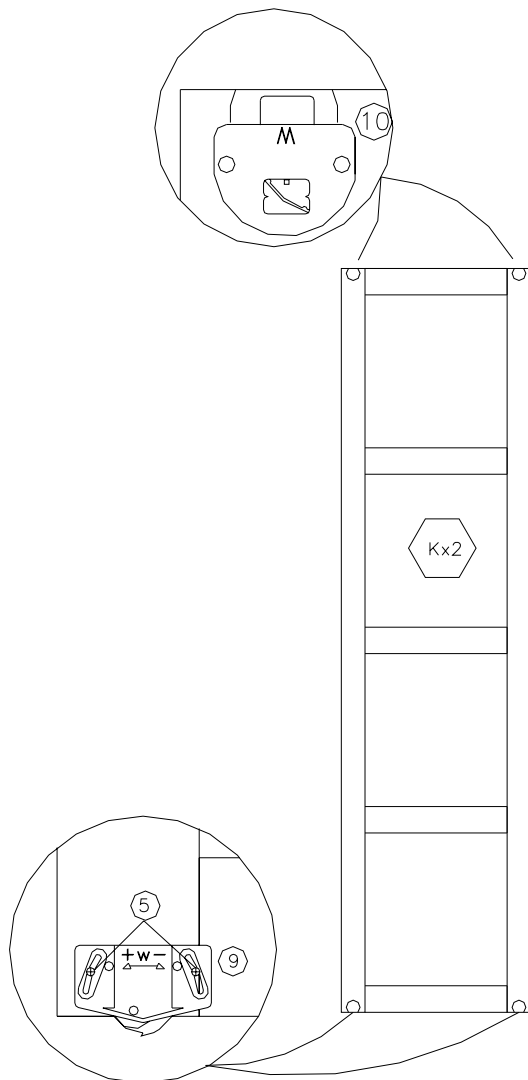

WOODSTOCK 2

MONTAGEANWEISUNG – ASSEMBLING INSTRUCTION – NOTICE DE MONTAGE – SAMLEAUVISNING

(D)

Kleiderschrank

Ref.: Woodstock 2

H 200 B 98 T 56

Kiefer massiv

ACHTUNG:

(GB)

Wardrobe

Ref.: Woodstock 2

H 200 W 98 D 56

Solid pine

IMPORTANT:

Before assembling please read the instructions and check the contents of the package. Sort screws, fittings etc. and the model parts as listed in the special sheet. If there are any questions please contact your furnitureshop. Now assemble your furniture exactly following the instructions.

(DK)

Klædeskab

Ref.: Woodstock 2

H 200 B 98 D 56

Massivt fyrtræ

VIGTIG:

Læs samleanvisningen igennem inden påbegyndelse af samlingen og kontroller indholdet. Sorter beslag og møbeldelen som vist på indholdsoversigten. Hvis der opstår problemer, kontakt da forhandleren. Produktet samles skridtvis, som samleanvisningen angiver.

WOODSTOCK 2

(D) TÜREN EINSTELLUNG
(GB) ADJUSTMENT OF THE DOORS
(F) AJUSTAGE DES PORTES
(ESP) AJUSTE DE PUERTAS
(DK) LÅGE JUSTERING

WOODSTOCK 2

DK 21.03.05 A0 / Woodstock 2 - s 3

WOODSTOCK 2

DK 21.03.05 A0 / Woodstock 2 - s 4