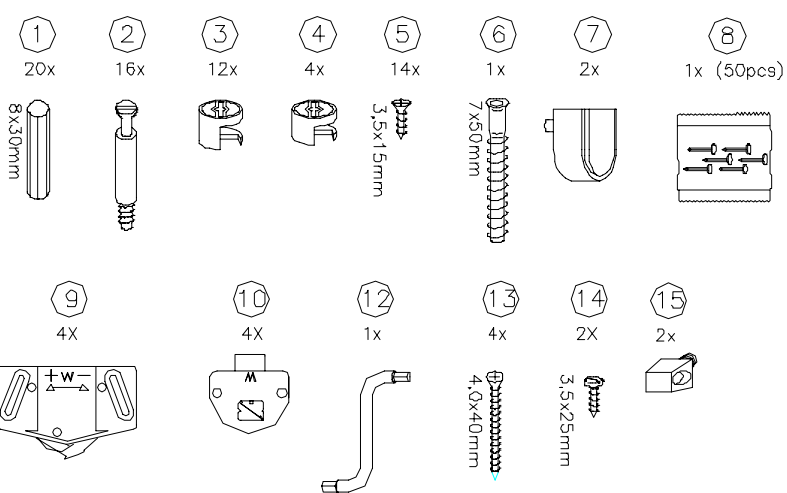

WOODSTOCK 2