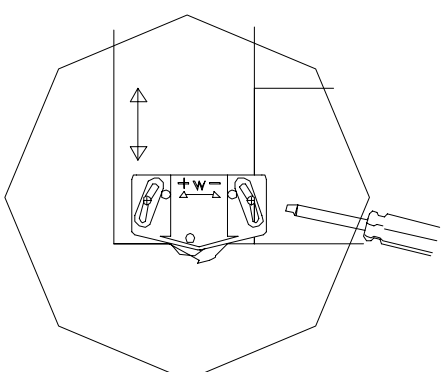

(D) TÜREN EINSTELLUNG
(GB) ADJUSTMENT OF THE DOORS
(F) AJUSTAGE DES PORTES
(ESP) AJUSTE DE PUERTAS
(DK) LÅGE JUSTERING