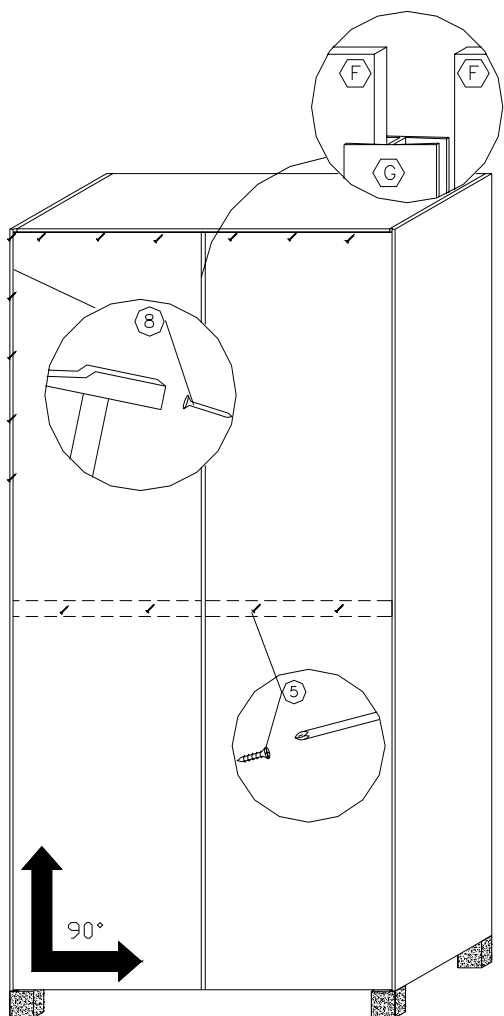

WOODSTOCK 2

MONTAGEANWEISUNG – ASSEMBLING INSTRUCTION – NOTICE DE MONTAGE – SAMLEAUVISNING

(D)

Kleiderschrank

Ref.: Woodstock 2

H 200 B 98 T 56

Kiefer massiv

ACHTUNG:

(GB)

Wardrobe

Ref.: Woodstock 2

H 200 W 98 D 56

Solid pine

IMPORTANT:

Before assembling please read the instructions and check the contents of the package. Sort screws, fittings etc. and the model parts as listed in the special sheet. If there are any questions please contact your furnitureshop. Now assemble your furniture exactly following the instructions.

(DK)

Klædeskab

Ref.: Woodstock 2

H 200 B 98 D 56

Massivt fyrtræ

VIGTIG:

Læs samleanvisningen igennem inden påbegyndelse af samlingen og kontroller indholdet. Sorter beslag og møbeldelen som vist på indholdsoversigten. Hvis der opstår problemer, kontakt da forhandleren. Produktet samles skridtvis, som samleanvisningen angiver.

WOODSTOCK 2

(D) TÜREN EINSTELLUNG
(GB) ADJUSTMENT OF THE DOORS
(F) AJUSTAGE DES PORTES
(ESP) AJUSTE DE PUERTAS
(DK) LÅGE JUSTERING

WOODSTOCK 2

DK 21.03.05 A0 / Woodstock 2 - s 3

WOODSTOCK 2

DK 21.03.05 A0 / Woodstock 2 - s 4