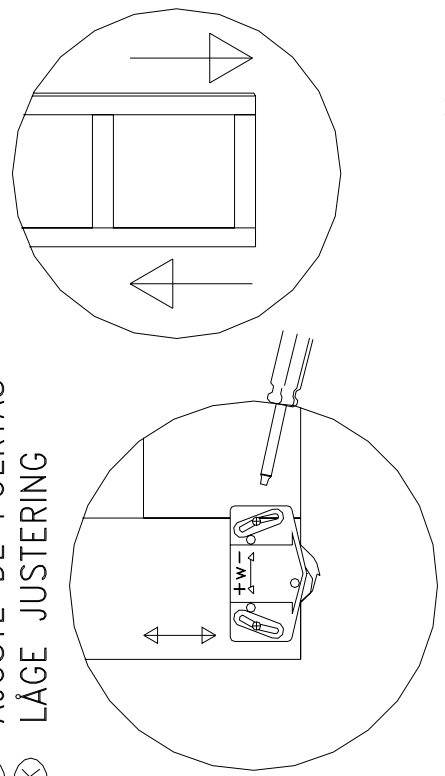

- 1 20x 8x30mm
- 2 16x
- 3 12x
- 4 4x
- 5 20x 3,5x15mm
- 6 1x 7x50mm
- 7 2x
- 8 1x (50pcs)
- 9 4x
- 10 4x
- 11 4x
- 12 1x
- 13 4x 4,0x40mm
- 14 2x 3,5x25mm
- 15 2x 5x40mm
- 16 12x
- 17 3x 6x30mm
- 18 1x
- 19 6x
- 20 2x

(D) TÜREN EINSTELLUNG
(GB) ADJUSTMENT OF THE DOORS
(F) AJUSTAGE DES PORTES
(ESP) AJUSTE DE PUERTAS
(DK) LÅGE JUSTERING