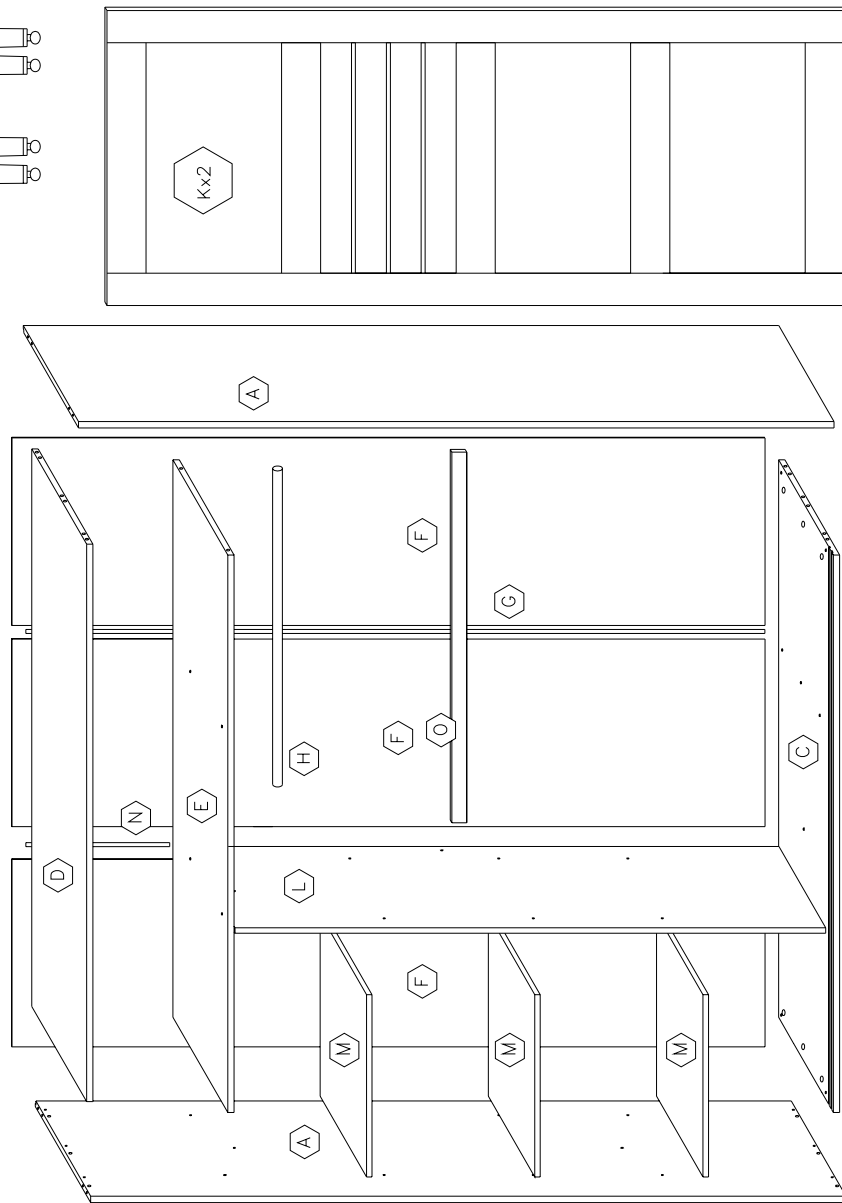

JAZZ MEDIUM