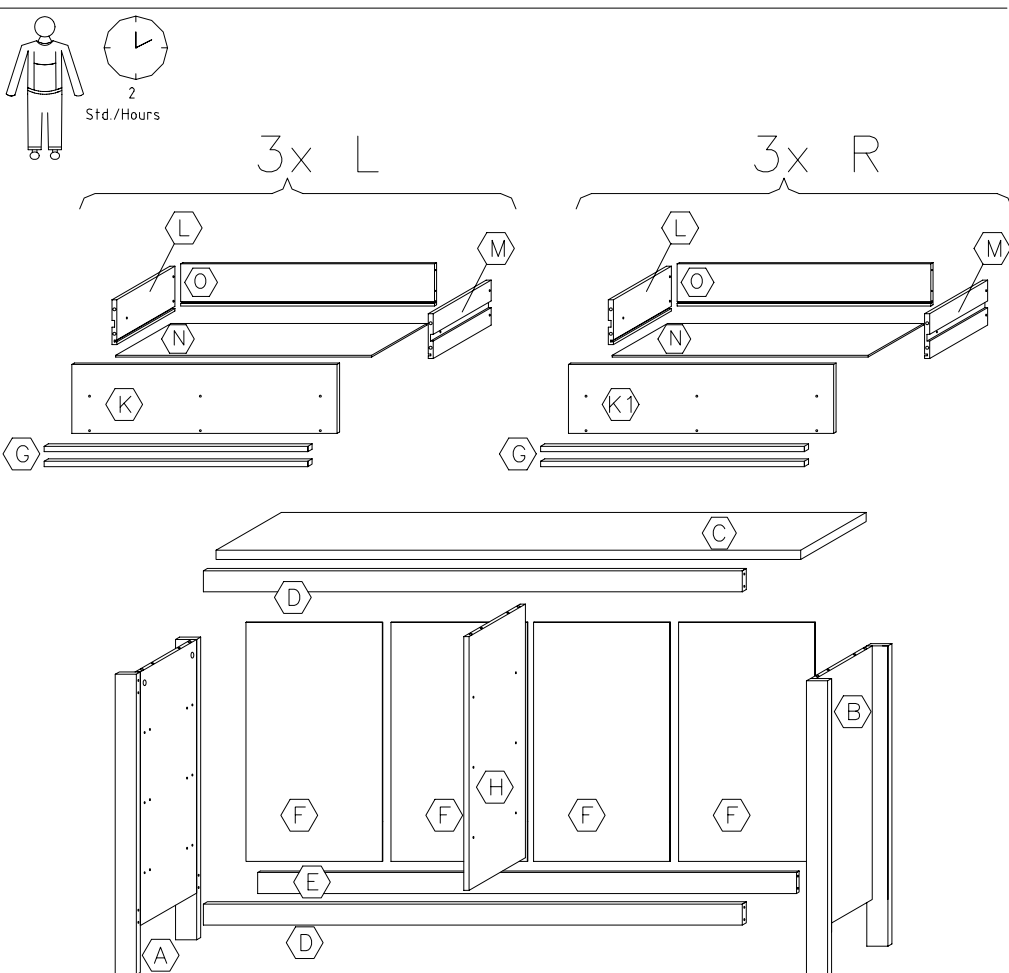

Jazz

230111150006

MONTAGEANWEISUNG – ASSEMBLING INSTRUCTION – NOTICE DE MONTAGE – SAMLEANVISNING

(D)

Kommode

H 77 B 153 T 40

Kiefer massiv

ACHTUNG:

Bevor Sie mit der montage beginnen, lesen Sie bitte die Montageanleitung und überprüfen Sie den inhalt. Sortieren Sie Schrauben, Beschläge und Möbelteile der übersicht. Bei Rückfragen wenden Sie sich bitte an Ihr Möbelhaus. Montieren Sie Ihr Möbel genau nach den angegebenen Schritten der Montageanleitung.

(GB)

Chest of drawers

H 77 W 153 D 40

Solid pine

IMPORTANT:

Before assembling please read the instructions and check the contents of the package. Sort screws, fittings etc. and the model parts as listed in the special sheet. If there are any questions please contact your furniture shop. Now assemble your furniture exactly following the instructions.

(F)

Commode

H 77 P 40 L 153

Pin massif

IMPORTANT:

Bien lire la notice de montage avant commencer. Contrôlez le contenu. Triez vis et ferrures selon les instructions. Assemblez le meuble suivant l'ordre de numérotage et en vous référant aux illustrations. Si il vous manque quelque chose, téléphonez au magasin. Après quelques semaines, les vis et les bournons pourront éventuellement être resserrés.

(DK)

Kommode

H 77 B 153 D 40

Massivt fyrtræ

VIGTIG:

Læs samleanvisningen igennem inden påbegyndelse af samlingen og kontroller indholdet. Sorter beslag og møbeldelen som vist på indholdsoversigten Hvis der opstår problemer, kontakt da forhandleren. Produktet samles skridtvis, som samleanvisningen angiver.

Jazz

DK 10.10.03 tl - s 2