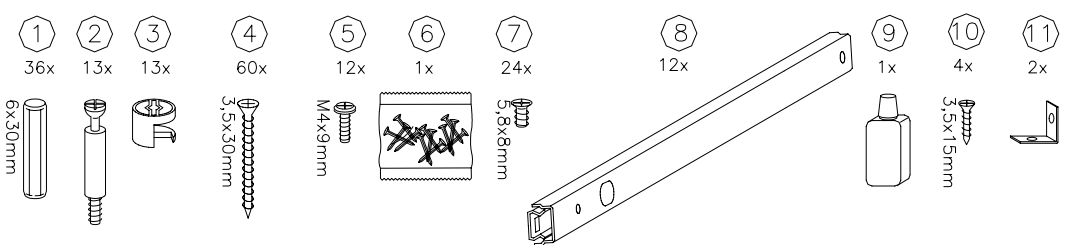

Jazz

230111150006

MONTAGEANWEISUNG – ASSEMBLING INSTRUCTION – NOTICE DE MONTAGE – SAMLEANVISNING

(D)

Kommode

H 77 B 153 T 40

Kiefer massiv

ACHTUNG:

Bevor Sie mit der montage beginnen, lesen Sie bitte die Montageanleitung und überprüfen Sie den inhalt. Sortieren Sie Schrauben, Beschläge und Möbelteile der übersicht. Bei Rückfragen wenden Sie sich bitte an Ihr Möbelhaus. Montieren Sie Ihr Möbel genau nach den angegebenen Schritten der Montageanleitung.

(GB)

Chest of drawers

H 77 W 153 D 40

Solid pine

IMPORTANT:

Before assembling please read the instructions and check the contents of the package. Sort screws, fittings etc. and the model parts as listed in the special sheet. If there are any questions please contact your furniture shop. Now assemble your furniture exactly following the instructions.

(F)

Commode

H 77 P 40 L 153

Pin massif

IMPORTANT:

Bien lire la notice de montage avant commencer. Contrôlez le contenu. Triez vis et ferrures selon les instructions. Assemblez le meuble suivant l'ordre de numérotage et en vous référant aux illustrations. Si il vous manque quelque chose, téléphonez au magasin. Après quelques semaines, les vis et les bournons pourront éventuellement être resserrés.

(DK)

Kommode

H 77 B 153 D 40

Massivt fyrtræ

VIGTIG:

Læs samleanvisningen igennem inden påbegyndelse af samlingen og kontroller indholdet. Sorter beslag og møbeldelen som vist på indholdsoversigten Hvis der opstår problemer, kontakt da forhandleren. Produktet samles skridtvis, som samleanvisningen angiver.

Jazz

DK 10.10.03 tl - s 2