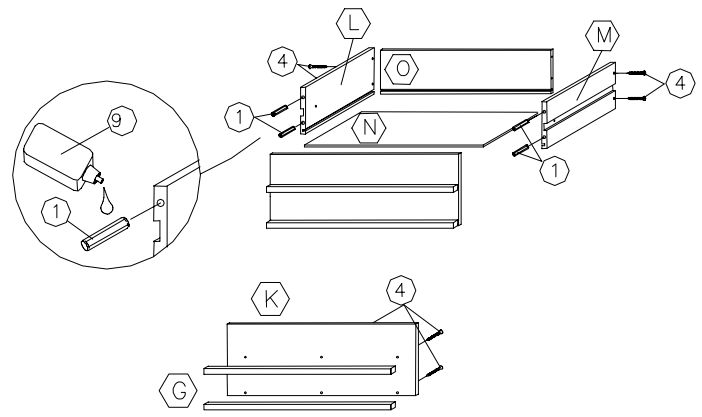

**(GB)** Chest of drawers

H 118 W 60 D 40  
Solid pine

**IMPORTANT:**

Before assembling please read the instructions and check the contents of the package. Sort screws, fittings etc. and the model parts as listed in the special sheet. If there are any questions please contact your furnitureshop. Now assemble your furniture exactly following the instructions.

**(F)** Commode

H 118 P 40 L 60  
Pin massif

**IMPORTANT:**

Bien lire la notice de montage avant commencer. Contrôlez le contenu. Triez vis et ferrures selon les instructions. Assemblez le meuble suivant l'ordre de numérotage et en vous référant aux illustrations. S'il vous manque quelque chose, téléphonez au magasin. Après quelques semaines, les vis et les brouillons pourront éventuellement être resserrés.

**(DK)** Kommode

H 118 B 60 D 40  
Massivt fyrtræ

**VIGTIG:**

Læs samleanvisningen igennem inden påbegyndelse af samlingen og kontroller indholdet. Sorter beslag og møbeldele som vist på indholdsoversigten. Hvis der opstår problemer, kontakt da forhandleren. Produktet samles skridtvis, som samleanvisningen angiver.