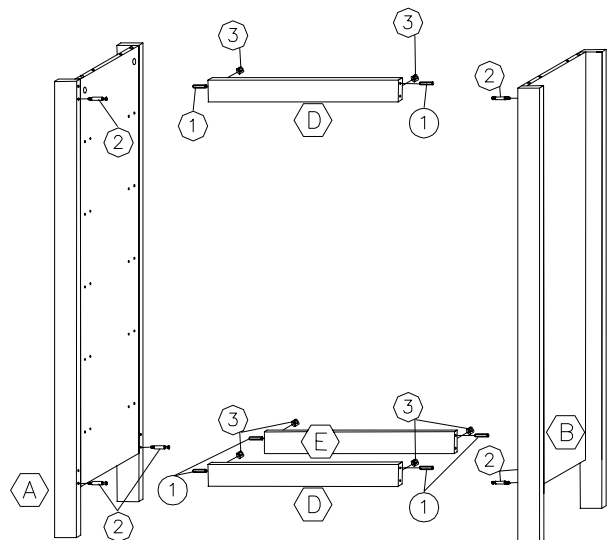

Jazz

230111060005

Jazz

MONTAGEANWEISUNG—ASSEMBLING INSTRUCTION—NOTICE DE MONTAGE—SAMLEANVISING

(D) Kommode

H 118 B 60 T 40
Kiefer massiv

ACHTUNG:

Bevor Sie mit der montage beginnen, lesen Sie bitte die Montageanleitung und überprüfen Sie den inhalt. Sortieren Sie Schrauben, Beschläge und Möbelteile der übersicht. Bei Rückfragen wenden Sie sich bitte an Ihr Möbelhaus. Montieren Sie Ihr Möbel genau nach den angegebenen Schritten der Montageanleitung.

(GB) Chest of drawers

H 118 W 60 D 40
Solid pine

IMPORTANT:

Before assembling please read the instructions and check the contents of the package. Sort screws, fittings etc. and the model parts as listed in the special sheet. If there are any questions please contact your furnitureshop. Now assemble your furniture exactly following the instructions.

(F) Commode

H 118 P 40 L 60
Pin massif

IMPORTANT:

Bien lire la notice de montage avant commencer. Contrôlez le contenu. Triez vis et ferrures selon les instructions. Assemblez le meuble suivant l'ordre de numérotage et en vous référant aux illustrations. S'il vous manque quelque chose, téléphonez au magasin. Après quelques semaines, les vis et les brouillons pourront éventuellement être resserrés.

(DK) Kommode

H 118 B 60 D 40
Massivt fyrtræ

VIGTIG:

Læs samleanvisningen igennem inden påbegyndelse af samlingen og kontroller indholdet. Sorter beslag og møbeldele som vist på indholdsoversigten. Hvis der opstår problemer, kontakt da forhandleren. Produktet samles skridtvis, som samleanvisningen angiver.