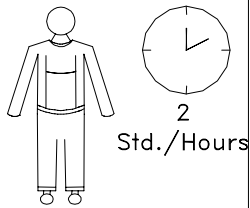

Jazz

230111060005

Jazz

MONTAGEANWEISUNG—ASSEMBLING INSTRUCTION—NOTICE DE MONTAGE—SAMLEANVISING

(D) Kommode

H 118 B 60 T 40
Kiefer massiv

ACHTUNG:

Bevor Sie mit der montage beginnen, lesen Sie bitte die Montageanleitung und überprüfen Sie den inhalt. Sortieren Sie Schrauben, Beschläge und Möbelteile der übersicht. Bei Rückfragen wenden Sie sich bitte an Ihr Möbelhaus. Montieren Sie Ihr Möbel genau nach den angegebenen Schritten der Montageanleitung.

(GB) Chest of drawers

H 118 W 60 D 40
Solid pine

IMPORTANT:

Before assembling please read the instructions and check the contents of the package. Sort screws, fittings etc. and the model parts as listed in the special sheet. If there are any questions please contact your furnitureshop. Now assemble your furniture exactly following the instructions.

(F) Commode

H 118 P 40 L 60
Pin massif

IMPORTANT:

Bien lire la notice de montage avant commencer. Contrôlez le contenu. Triez vis et ferrures selon les instructions. Assemblez le meuble suivant l'ordre de numérotage et en vous référant aux illustrations. S'il vous manque quelque chose, téléphonez au magasin. Après quelques semaines, les vis et les brouillons pourront éventuellement être resserrés.

(DK) Kommode

H 118 B 60 D 40
Massivt fyrtræ

VIGTIG:

Læs samleanvisningen igennem inden påbegyndelse af samlingen og kontroller indholdet. Sorter beslag og møbeldele som vist på indholdsoversigten. Hvis der opstår problemer, kontakt da forhandleren. Produktet samles skridtvis, som samleanvisningen angiver.