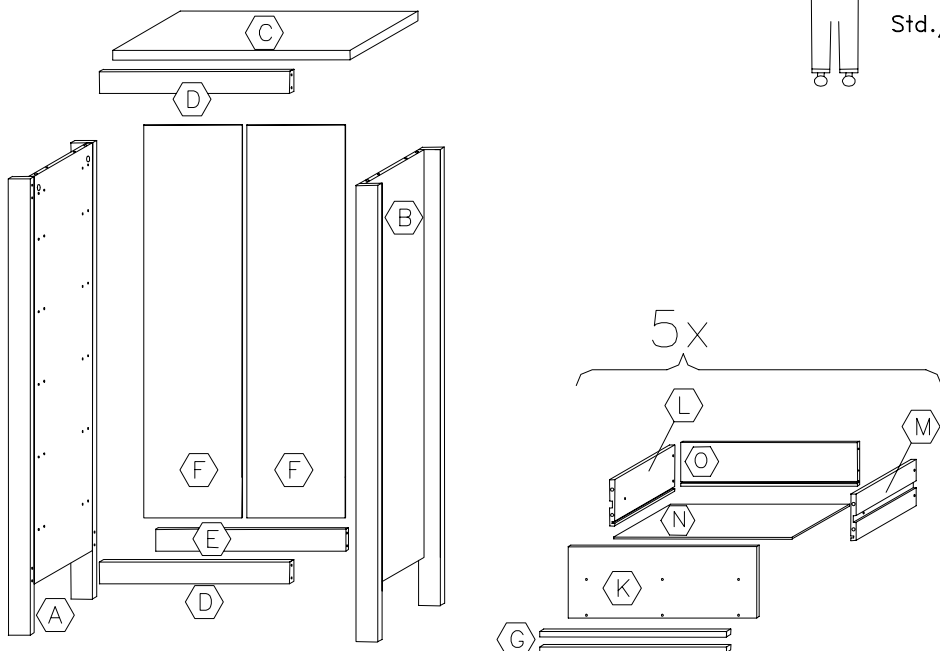

Jazz

230111060005

Jazz

MONTAGEANWEISUNG—ASSEMBLING INSTRUCTION—NOTICE DE MONTAGE—SAMLEANVISING

(D) Kommode

H 118 B 60 T 40
Kiefer massiv

ACHTUNG:

Bevor Sie mit der montage beginnen, lesen Sie bitte die Montageanleitung und überprüfen Sie den inhalt. Sortieren Sie Schrauben, Beschläge und Möbelteile der übersicht. Bei Rückfragen wenden Sie sich bitte an Ihr Möbelhaus. Montieren Sie Ihr Möbel genau nach den angegebenen Schritten der Montageanleitung.

(GB) Chest of drawers

H 118 W 60 D 40
Solid pine

IMPORTANT:

Before assembling please read the instructions and check the contents of the package. Sort screws, fittings etc. and the model parts as listed in the special sheet. If there are any questions please contact your furnitureshop. Now assemble your furniture exactly following the instructions.

(F) Commode

H 118 P 40 L 60
Pin massif

IMPORTANT:

Bien lire la notice de montage avant commencer. Contrôlez le contenu. Triez vis et ferrures selon les instructions. Assemblez le meuble suivant l'ordre de numérotage et en vous référant aux illustrations. S'il vous manque quelque chose, téléphonez au magasin. Après quelques semaines, les vis et les brouillons pourront éventuellement être resserrés.

(DK) Kommode

H 118 B 60 D 40
Massivt fyrtræ

VIGTIG:

Læs samleanvisningen igennem inden påbegyndelse af samlingen og kontroller indholdet. Sorter beslag og møbeldele som vist på indholdsoversigten. Hvis der opstår problemer, kontakt da forhandleren. Produktet samles skridtvis, som samleanvisningen angiver.