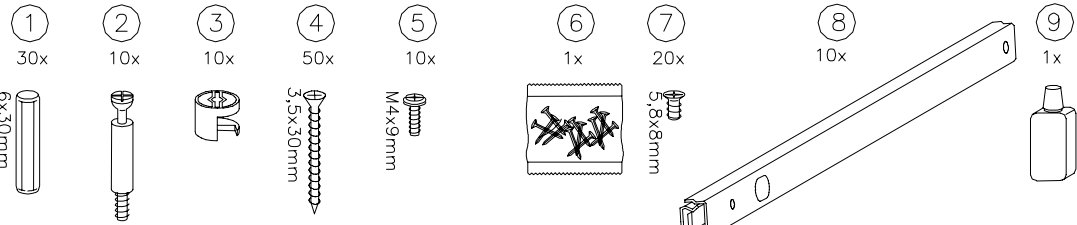

Jazz

230111060005

Jazz

MONTAGEANWEISUNG—ASSEMBLING INSTRUCTION—NOTICE DE MONTAGE—SAMLEANVISING

(D) Kommode

H 118 B 60 T 40
Kiefer massiv

ACHTUNG:

Bevor Sie mit der montage beginnen, lesen Sie bitte die Montageanleitung und überprüfen Sie den inhalt. Sortieren Sie Schrauben, Beschläge und Möbelteile der übersicht. Bei Rückfragen wenden Sie sich bitte an Ihr Möbelhaus. Montieren Sie Ihr Möbel genau nach den angegebenen Schritten der Montageanleitung.

(GB) Chest of drawers

H 118 W 60 D 40
Solid pine

IMPORTANT:

Before assembling please read the instructions and check the contents of the package. Sort screws, fittings etc. and the model parts as listed in the special sheet. If there are any questions please contact your furnitureshop. Now assemble your furniture exactly following the instructions.

(F) Commode

H 118 P 40 L 60
Pin massif

IMPORTANT:

Bien lire la notice de montage avant commencer. Contrôlez le contenu. Triez vis et ferrures selon les instructions. Assemblez le meuble suivant l'ordre de numérotage et en vous référant aux illustrations. S'il vous manque quelque chose, téléphonez au magasin. Après quelques semaines, les vis et les brouillons pourront éventuellement être resserrés.

(DK) Kommode

H 118 B 60 D 40
Massivt fyrtræ

VIGTIG:

Læs samleanvisningen igennem inden påbegyndelse af samlingen og kontroller indholdet. Sorter beslag og møbeldele som vist på indholdsoversigten. Hvis der opstår problemer, kontakt da forhandleren. Produktet samles skridtvis, som samleanvisningen angiver.